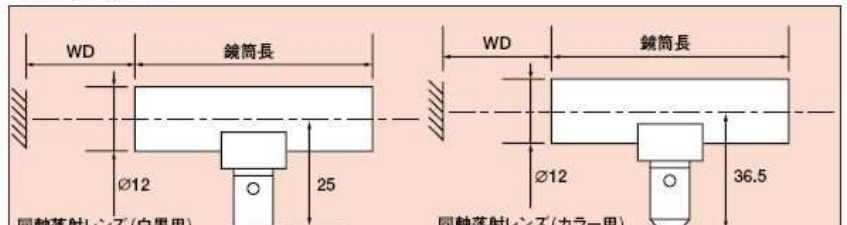

■接写リングセット

標準レンズと組み合わせて使用します。

- CPLEXC9300-06060912A
6mm 2点、9mm、12mm の4点セットです。
- EXC-12-201005
5mm、10mm、20mm の3点セットです。

■Cマウントアダプタ

- CPL6100A1050CA

■高倍率レンズ

| モデル名 | 倍率 | WD (mm) | 鏡筒長 (mm) |
|-----------|-------|---------|----------|
| MPL-05LS | 0.5X | 111 | 50 |
| MPL-075LS | 0.75X | 108 | 80 |
| MPL-1LS | 1X | 70.5 | 68 |
| MPL-2LS | 2X | 90 | 68 |
| MPL-3LS | 3X | 70 | 80 |
| MPL-4LS | 4X | 70 | 98 |
| MPL-5LS | 5X | 70 | 106 |

■同軸落射レンズ

| モデル名 | | 倍率 | WD (mm) | 鏡筒長 (mm) |
|----------|---------|----|---------|----------|
| カラー用 | 白黒用 | | | |
| MBL-2LSF | MBL-2LS | 2X | 90 | 68 |
| MBL-3LSF | MBL-3LS | 3X | 70 | 80 |
| MBL-4LSF | MBL-4LS | 4X | 70 | 98 |
| MBL-5LSF | MBL-5LS | 5X | 70 | 106 |
| MBL-6LSF | MBL-6LS | 6X | 64 | 116 |
| MBL-7LSF | MBL-7LS | 7X | 58 | 128 |
| MBL-8LSF | MBL-8LS | 8X | 56 | 137 |