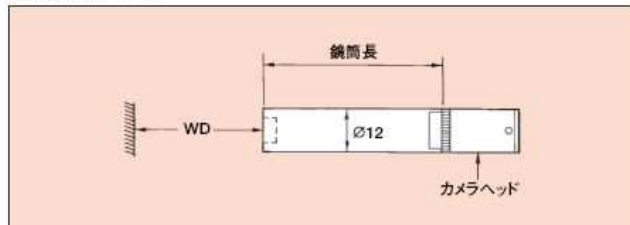

■接写リングセット

標準レンズと組み合わせて使用します。

- CPLEXC9300-06060912A
6mm 2点、9mm、12mm の4点セットです。
- EXC-12-201005
5mm、10mm、20mm の3点セットです。

■Cマウントアダプタ

- CPL6100A1050CA

■高倍率レンズ

| モデル名 | 倍率 | WD (mm) | 鏡筒長 (mm) |
|-----------|-------|---------|----------|
| MPL-05LS | 0.5X | 111 | 50 |
| MPL-075LS | 0.75X | 108 | 80 |
| MPL-1LS | 1X | 70.5 | 68 |
| MPL-2LS | 2X | 90 | 68 |
| MPL-3LS | 3X | 70 | 80 |
| MPL-4LS | 4X | 70 | 98 |
| MPL-5LS | 5X | 70 | 106 |

■同軸落射レンズ

| モデル名 | | 倍率 | WD (mm) | 鏡筒長 (mm) |
|----------|---------|----|---------|----------|
| カラー用 | 白黒用 | | | |
| MBL-2LSF | MBL-2LS | 2X | 90 | 68 |
| MBL-3LSF | MBL-3LS | 3X | 70 | 80 |
| MBL-4LSF | MBL-4LS | 4X | 70 | 98 |
| MBL-5LSF | MBL-5LS | 5X | 70 | 106 |
| MBL-6LSF | MBL-6LS | 6X | 64 | 116 |
| MBL-7LSF | MBL-7LS | 7X | 58 | 128 |
| MBL-8LSF | MBL-8LS | 8X | 56 | 137 |